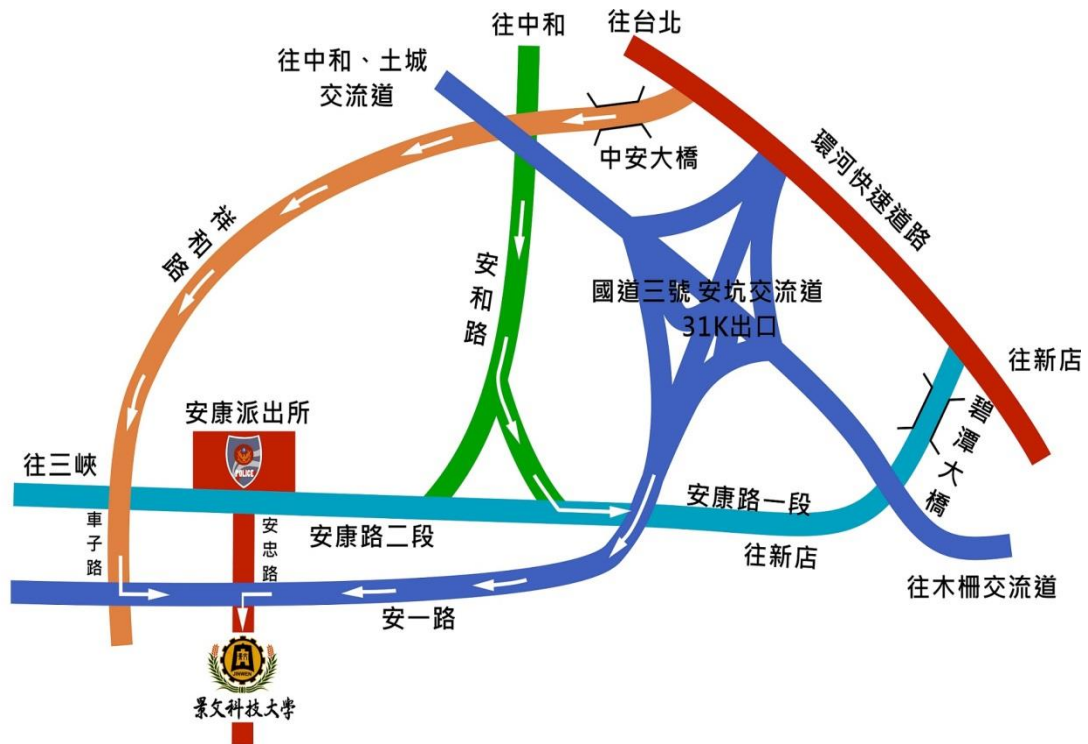

景文科技大學交通資訊

自行開車

從【國道三號】

由國道三號31K處下交流道，直行上高架橋銜接(安一路)，繼續行駛2分鐘，遇安忠路左轉，即可到達本校。

從【臺北市區】

由臺北市環河快速道路新店區出口直行，上中安大橋銜接至祥和路，繼續行駛5分鐘，繼續直行車子路，至安一路左轉，遇安忠路右轉到達本校。

從【新北市中永和區】

由新北市新北快新店區出口直行或經由新北市中和南勢角接新店安和路，遇中安大橋後銜接祥和路，繼續行駛5分鐘，繼續直行車子路，至安一路左轉，遇安忠路右轉到達本校。

從【新北市三峽區】

由三峽方向經新店區安康路二段，遇車子路右轉，至安一路左轉，遇安忠路右轉到達本校。

捷 運

新店線:大坪林站 4 號出口，轉乘新店客運 綠 10，便可抵達本校。

中和線:景安站(景安路 140 號)，轉乘新店客運 景文專車

公 車

搭乘其他路線至「安康派出所」下車，步行 5 分鐘，轉搭景文接駁專車
新北市新巴士安康線 F701(免費)，自新店區公所發車。