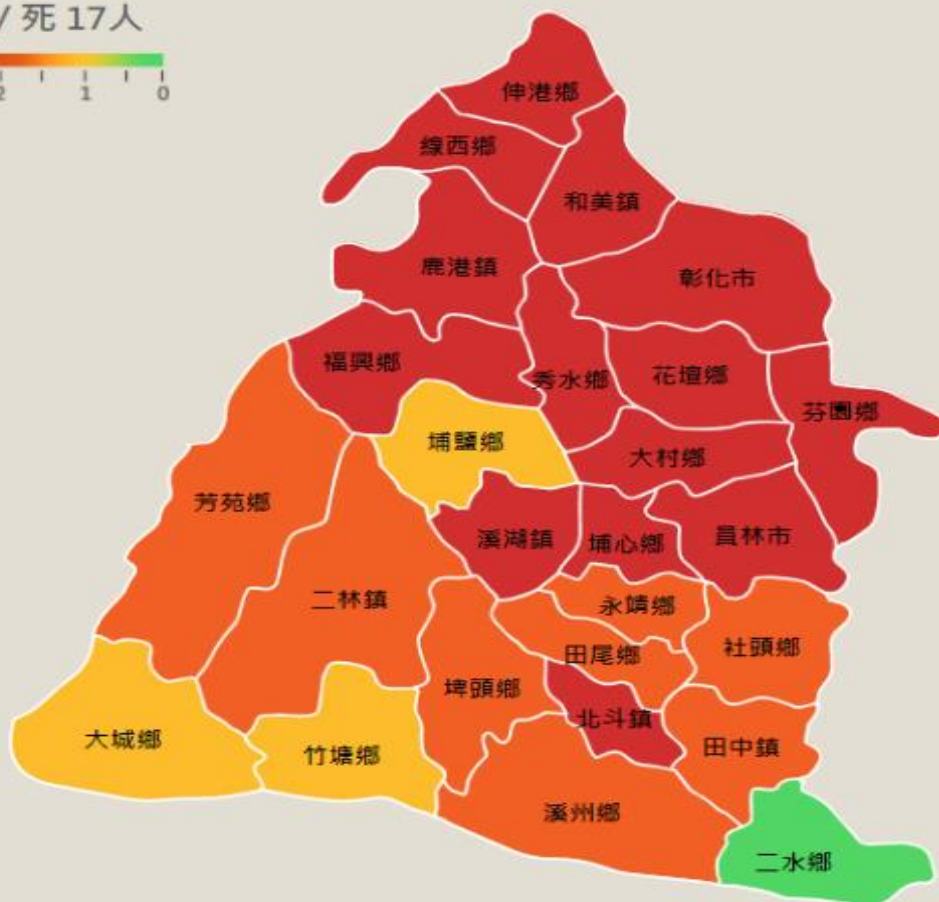

彰化縣

109年12月交通事故死傷情形
合計 傷 2,901 / 死 17人

交安不能等，鄉鎮動起來

(死傷人數/每千人)

😊 二水鄉 0.75	和美鎮 2.01
😊 埔鹽鄉 1.03	伸港鄉 2.12
😊 竹塘鄉 1.08	花壇鄉 2.3
大城鄉 1.12	溪湖鎮 2.32
溪州鄉 1.24	北斗鎮 2.37
永靖鄉 1.35	福興鄉 2.39
芳苑鄉 1.38	秀水鄉 2.42
二林鎮 1.51	鹿港鎮 2.44
田中鎮 1.55	線西鄉 2.64
埤頭鄉 1.63	埔心鄉 2.64
社頭鄉 1.7	😞 大村鄉 2.94
田尾鄉 1.72	😞 員林市 3.01
芬園鄉 1.77	😞 彰化市 3.26

資料來源：

交通安全入口網
Road Traffic Safety Portal Site

交通安全無平安

彰化縣政府關心您