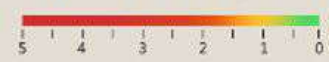

## 交安不能等，鄉鎮動起來

(死傷人數/每千人)

😊 竹塘鄉 0.77	地頭鄉 1.64
😊 二水鄉 0.78	田尾鄉 1.69
😊 線西鄉 0.98	埔心鄉 1.89
伸港鄉 1.08	埔鹽鄉 1.98
溪州鄉 1.16	和美鎮 2.13
大城鄉 1.24	鹿港鎮 2.18
田中鎮 1.36	溪湖鎮 2.22
社頭鄉 1.42	花壇鄉 2.35
秀水鄉 1.47	福興鄉 2.4
芳苑鄉 1.52	員林市 2.54
永靖鄉 1.53	☹️ 芬園鄉 2.55
大村鄉 1.54	☹️ 北斗鎮 2.61
二林鎮 1.64	☹️ 彰化市 2.97