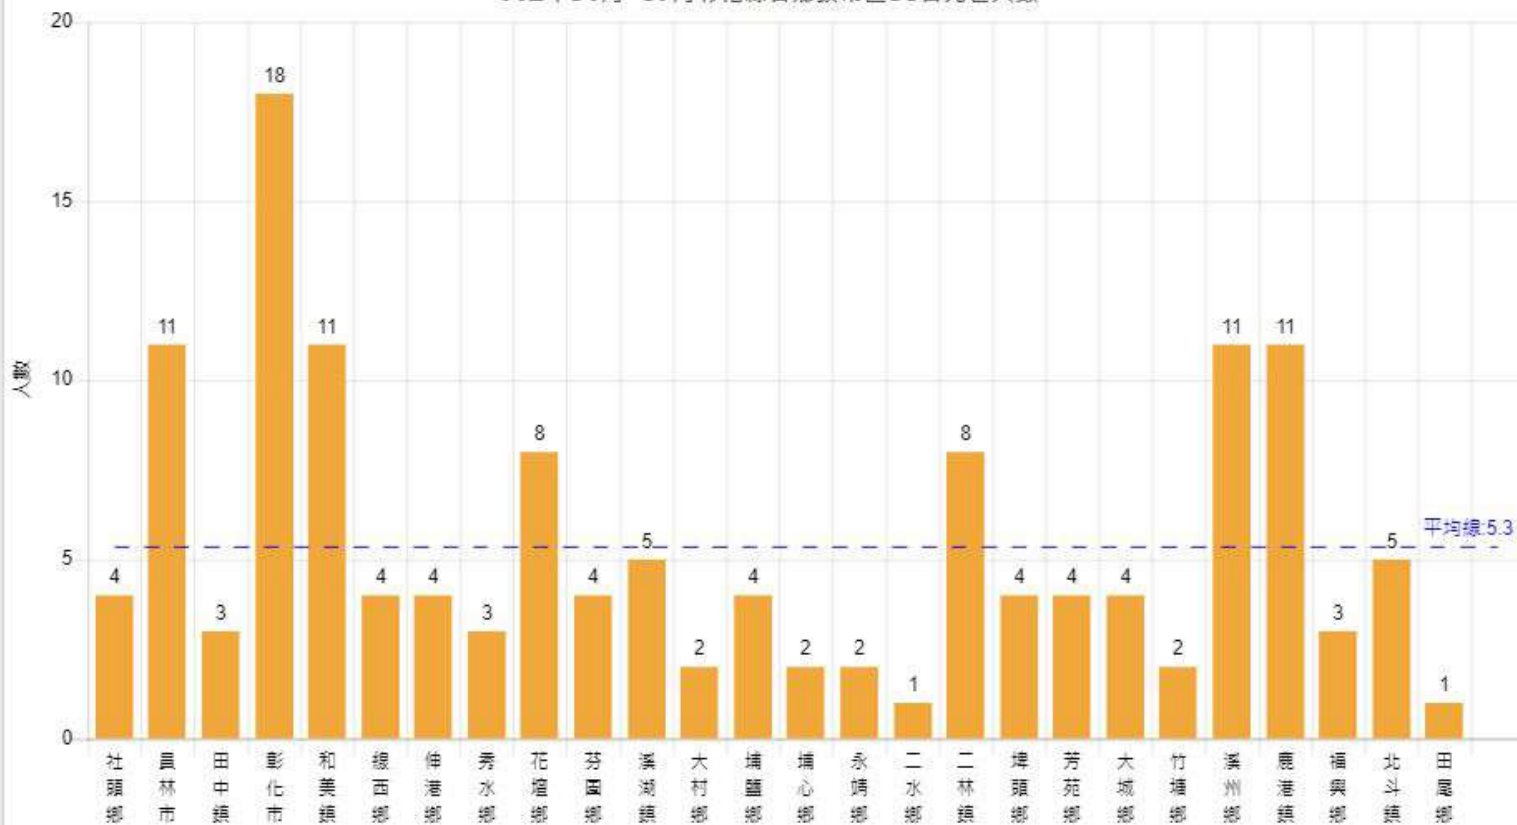

道安資訊查詢網

主題分析

統計快覽

縣市鄉鎮與國道

趨勢分析

肇事熱點

學校周邊熱點

112年1-7月死亡 1,789人(每日 8.52人)，機車騎士死亡 1,138人，高齡者死亡 719人，路口

檢視全圖

請選擇 彰化縣 112年 1月至 07月

112年01月~07月彰化縣各鄉鎮市區30日死亡人數

111年、112年1-7月查詢結果為初估值