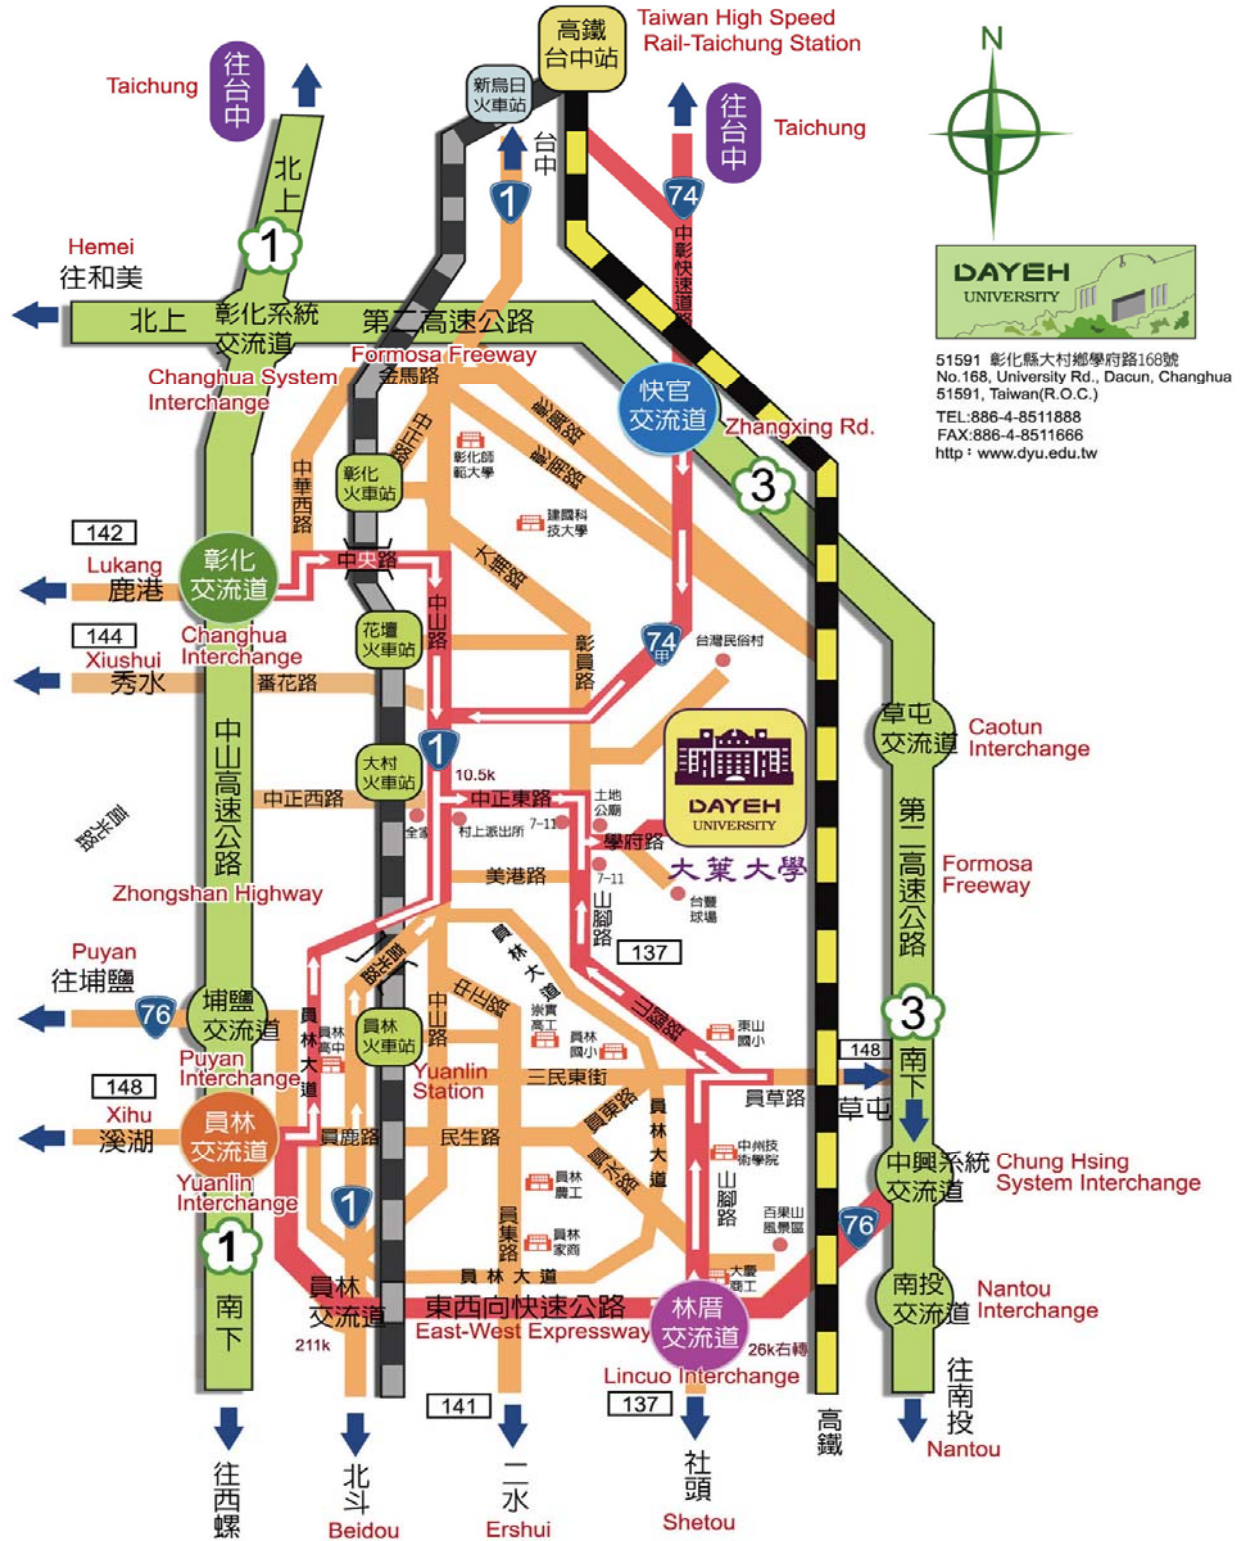

校園臨時通行證

車號

參與大葉大學活動交通資訊表

研討會及活動名稱:大葉大學 2018 離岸風電系列講座

時間: 107 年 10 月 24 日(三)09:30-15:00

地點: 工學大樓六樓 H613 會議室

限當日使用

大葉大學

校園導覽圖-各學院、系空間位置

(編號J201空間, 表示位於J棟, 201的2表示在2樓)

自行開車請停放至產學大樓地下停車場, 下車後請至工學大樓6樓 H613。

105年4月18日 國際產後護理師 製

高速公路 一高 北上

埔鹽系統交流道下往員林方向→台 76 東西向快速道路(約 6 公里)→台 76 東西向快速道路員林交流道下→左轉莒光路(台 1 線)→左轉中山路(約 10 分鐘)→右轉中正東路(村上派出所旁)→右轉山腳路(約 500 公尺)→左轉學府路→大葉大學。

高速公路 一高 南下

彰化交流道下往彰化市方向→中華西路→右轉中央路(中央路橋)下橋→右轉中山路(台一線, 約 10 公里)→左轉中正東路 146→右轉山腳路 137→左轉學府路→大葉大學。

高速公路 二高 北上

中興系統交流道接台 76 東西向快速道路(八卦山隧道往員林 1-方向)→出隧道後(100 公尺)右轉林厝交流道下→右轉山腳路 137→右轉員草路(約 200 公尺)→左轉山腳路(約 4 公里)→右轉學府路→大葉大學。

高速公路 二高 南下

快官交流道接台 74 中彰快速道路(約 15 分鐘)→左轉山腳路 137(約 15 分鐘)→左轉學府路→大葉大學。