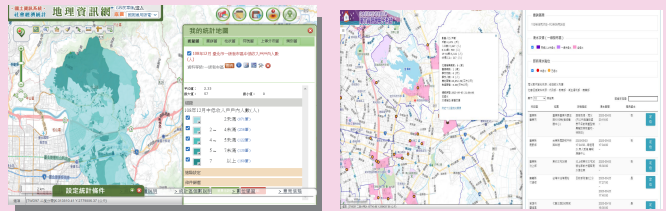

112年「社會經濟資料服務平台」 實機操作教育訓練

SEGIS平台

★辦理時間

112年11月9日(星期四)

★辦理地點

地點：國立臺灣大學地理環境資源系
302電腦教室
地址：臺北市大安區羅斯福路四段1號

★課程內容

時段一 9:00~12:00

- 社會經濟資料服務平台介紹 (資料與服務建置成果)
- 社會經濟資料統計地圖圖台介紹
- 電信信令人口統計資料應用介紹
- 資源供需衡量指標查詢系統介紹

社會經濟資料服務平台

電信信令人口統計
應用指標查詢系統

資源供需衡量
指標查詢系統

★線上報名連結

<https://pse.is/5ar63m>

掃我報名

★請自備環保杯，教室內禁止用餐，
謝謝您的配合！

時段二 13:30~16:30

- 社會經濟統計地理資訊網介紹
- 不動產交易實價登錄統計地理資訊系統介紹
- 淹水資訊應用子系統介紹

社會經濟統計地理資訊網 淹水資訊應用子系統

不動產交易實價登錄
統計地理資訊系統

★辦理單位

主辦單位：內政部

承辦單位：極智資訊(股)公司、群琰地理資訊顧問(股)公司