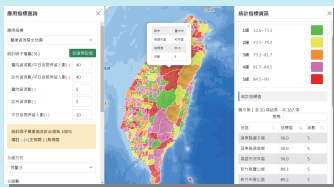

112年「社會經濟資料服務平台」 實機操作教育訓練

SEGIS平台

★辦理時間

112年11月9日(星期四)

★辦理地點

地點：國立臺灣大學地理環境資源系
302電腦教室
地址：臺北市大安區羅斯福路四段1號

★課程內容

時段一 9:00~12:00

- 社會經濟資料服務平台介紹 (資料與服務建置成果)
- 社會經濟資料統計地圖圖台介紹
- 電信信令人口統計資料應用介紹
- 資源供需衡量指標查詢系統介紹

社會經濟資料服務平台

電信信令人口統計
應用指標查詢系統

資源供需衡量
指標查詢系統

★線上報名連結

<https://pse.is/5ar63m>

掃我報名

★請自備環保杯，教室內禁止用餐，
謝謝您的配合！